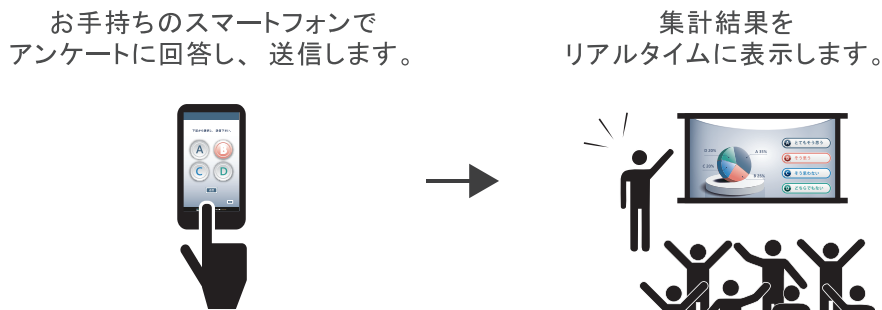

Join Visual

Realtime Multi Count
& Visualize System

「JoinVisual」はイベントやライブ配信など様々なシチュエーションでご使用いただける参加型イベント演出パッケージです。観客・視聴者の投票やアンケート結果、コメントなどをリアルタイムにビジュアライズし効果的に演出します。

投票・コメントはスマートフォンなどからどなたでも簡単に行えます。

演出プランもオーダーメイドで制作し、オンリーワンのイベント演出を創造します。

- ライブ
- Web 配信
- E-Sports
- セミナー
- プレゼン
- 学会
- 展示会
- パーティー

HOW TO JOIN

Web サイトにアクセスすることで、誰でもどこからでも参加することができます。
 イベント会場やライブ配信では、画面に表示された QR コードを、お持ちのスマートフォンなどの端末で読み取っていただくことでご参加いただけます。

投票タイプ

アンケートタイプ

コメントタイプ