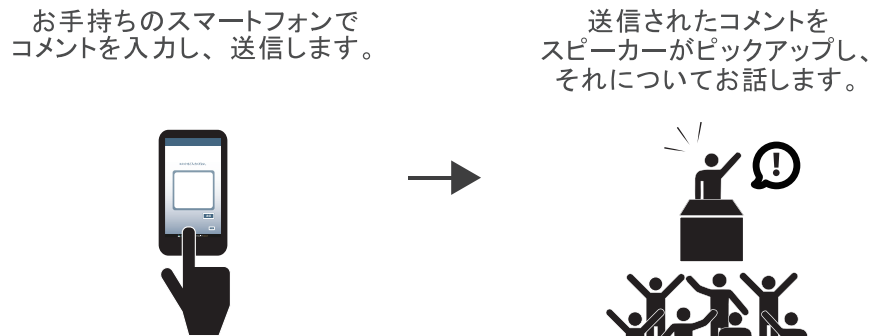

Join Visual

Realtime Multi Count
& Visualize System

「JoinVisual」はイベントやライブ配信など様々なシチュエーションでご使用いただける参加型イベント演出パッケージです。観客・視聴者の投票やアンケート結果、コメントなどをリアルタイムにビジュアライズし効果的に演出します。

投票・コメントはスマートフォンなどからどなたでも簡単に行えます。

演出プランもオーダーメイドで制作し、オンリーワンのイベント演出を創造します。

- ライブ
- Web 配信
- E-Sports
- セミナー
- プレゼン
- 学会
- 展示会
- パーティー

HOW TO JOIN

Web サイトにアクセスすることで、誰でもどこからでも参加することができます。
 イベント会場やライブ配信では、画面に表示された QR コードを、お持ちのスマートフォンなどの端末で読み取っていただくことでご参加いただけます。

投票タイプ

アンケートタイプ

コメントタイプ